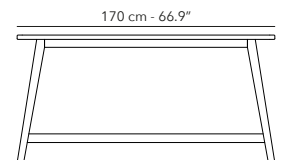

22 kg
48.5 lbs