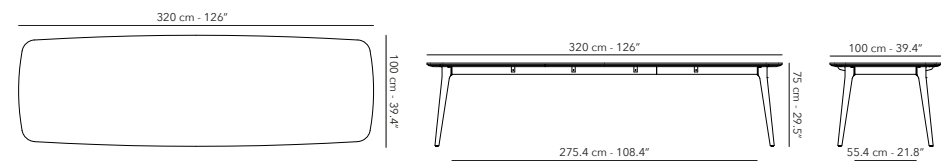

DINING TABLE 320 x 100 cm

	FULEGDT49S Frame		W64 sable teak
	FULEGTOP49 Table top		K14 taupegrey
			K01 white
			K31 charcoal