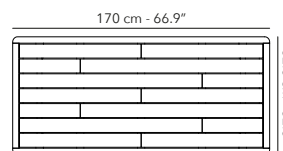

Protection cover available.

BAR TABLE 170 x 80 cm

FUFLEBT01
Frame

W62 teak

Protection cover available.

24 kg
52.9 lbs

COUNTER TABLE 170 x 80 cm

FUFLECT01
Frame