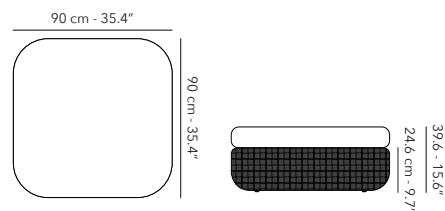

13.7 kg
30.2 lbs

COFFEE TABLE ø 90 cm

	FUTUGLT08 Frame		F16W64 cottage & sable teak
			F16K14 cottage & taupegrey

13 kg
28.6 lbs

COFFEE TABLE ø 120 cm

	FUTUGLT07 Frame		F16W64 cottage & sable teak
			F16K14 cottage & taupegrey