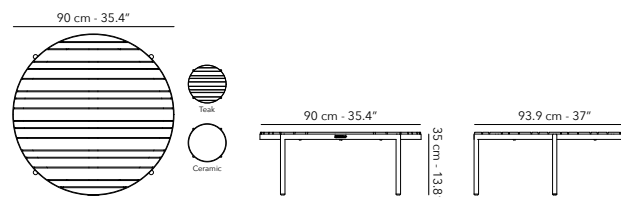

NESTING COFFEE TABLE ø 90 cm

	FUVOLST05S Frame		A14 lava
	FUVOLTOP04 Table top		W62 teak
			K01 white
			K14 taupegrey
			K31 charcoal

K01 - K14 - K31   **W62**
20.5 kg   10 kg
45.2 lbs   22 lbs