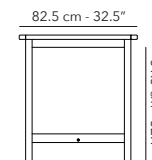

22 kg
48.5 lbs