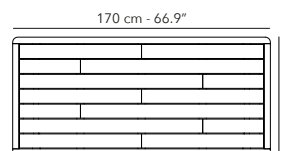

22 kg
48.5 lbs