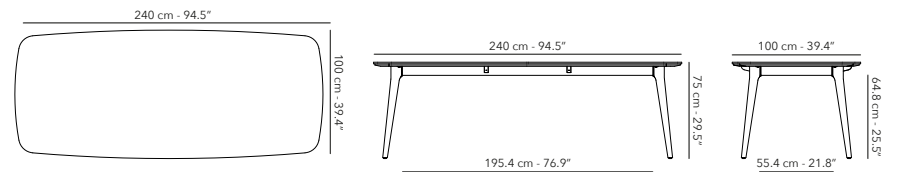

FUTECBE48
Frame

W62 teak

LEGNA

DINING TABLE 160 x 100 cm

	FULEGDT41S Frame		W64 sable teak
	FULEGTOP41 Table top		K14 taupegrey
			K01 white
			K31 charcoal

DINING TABLE 240 x 100 cm

	FULEGDT44S Frame		W64 sable teak
	FULEGTOP44 Table top		K14 taupegrey
			K01 white
			K31 charcoal