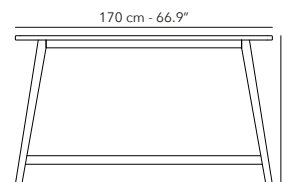

Protection cover available.

BAR TABLE 170 x 80 cm

FUFLEBT01
Frame

W62 teak

Protection cover available.

24 kg
52.9 lbs

COUNTER TABLE 170 x 80 cm

FUFLECT01
Frame