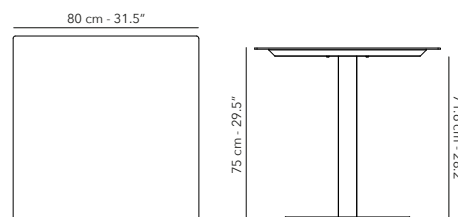

11 kg
24.2 lbs

KUDOS BISTRO CHAIR

	FUKUDBIA01 Frame	 A01 white
		 A32 black
		 A69 lime

4 pieces in 1 colour per box.

 5.1 kg
11.2 lbs

KUDOS BISTRO TABLE SQUARE 80 x 80 cm

	FUKUDBIT43 Frame	 A01 white
		 A32 black