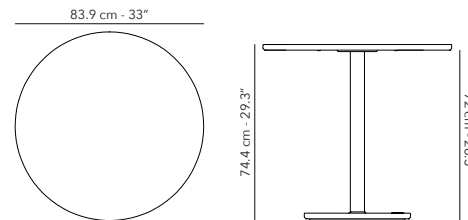

MANTRA BISTRO TABLE ROUND ø 80 cm

	FUMANBIT03S Frame		A01 white
			A30 anthracite
	FUMANBIT03T Table top		A01 white
			A30 anthracite