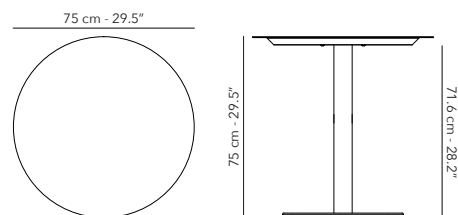

KUDOS BISTRO TABLE ROUND ø 75 cm

	FUKUDBIT03 Frame	A01 white
		A32 black