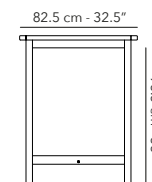

Protection cover available.

BAR TABLE 170 x 80 cm

FUFLEBT01
Frame

W62 teak

Protection cover available.

24 kg
52.9 lbs

COUNTER TABLE 170 x 80 cm

FUFLECT01
Frame