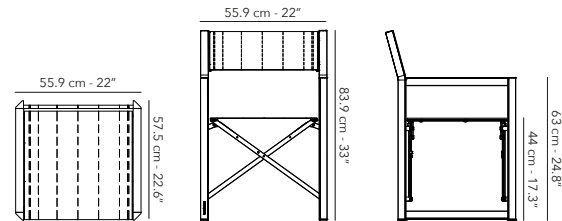

MANTRA DIRECTOR CHAIR

FUMANDC01
Frame

A01R02 white & silver

A30R30 anthracite

6 kg
13.2 lbs

BISTRO

MANTRA BISTRO TABLE SQUARE 75 x 75 cm

	FUMANBIT22S Frame		A01 white
			A30 anthracite
	FUMANBIT22T Table top		A01 white
			A30 anthracite