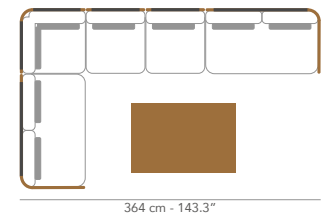

CONCEPT 2

LEFT / RIGHT

Frame	1x FUFLEDS01L 1x FUFLEDS01R 2x FUFLEMS01 1x FUFLECS01 1x FUFLELT01		W62R30 teak & anthracite strap
Cushions	1x CUFLEDS01L 1x CUFLEDS01R 2x CUFLEMS01 1x CUFLECS01		C005 marble cat. C

Protection covers available per module.

LEFT