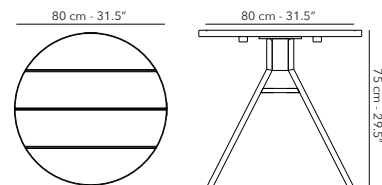

 86.4 kg
190.5 lbs

BISTRO TABLE ø 80 cm

FUSOGBI03
Frame

A30W62
anthracite & teak

 12.6 kg
27.8 lbs

Protection cover available.

SIDE TABLE ø 60 cm

FUSOGST06
Frame