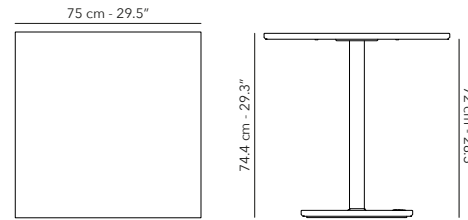

MANTRA DIRECTOR CHAIR

FUMANDC01
Frame

A01R02 white & silver

A30R30 anthracite

6 kg
13.2 lbs

BISTRO

MANTRA BISTRO TABLE SQUARE 75 x 75 cm

	FUMANBIT22S Frame		A01 white
			A30 anthracite
	FUMANBIT22T Table top		A01 white
			A30 anthracite