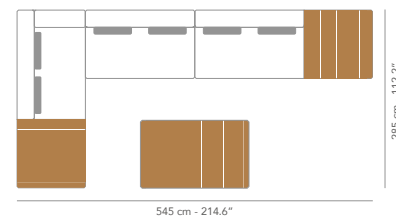

CONCEPT 3

LEFT / RIGHT

Frame	1x FUMAUDS02LRT		A01 white
	1x FUMAUDS02M 1x FUMAUCLO2LRT 1x FUMAULT03		A31 charcoal
Cushions	1x CUMAUDS02LRT		C006 vanilla cat. B
	1x CUMAUDS02M 1x FUMAUCLO2LRT		C202 smoke grey cat. B

Other fabrics upon request. Find an overview on p. 208.
Protection covers available per module.

LEFT