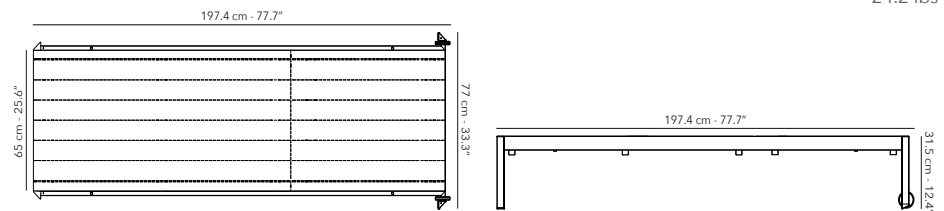

28.5 kg
62.8 lbs

MANTRA BISTRO TABLE ROUND ø 80 cm

	FUMANBIT03S Frame		A01 white
			A30 anthracite
	FUMANBIT03T Table top		A01 white
			A30 anthracite

24.7 kg
54.4 lbs

MANTRA SUNLOUNGER

	FUMANSL04 Frame		A01T02 white & silver
			A30T30 anthracite